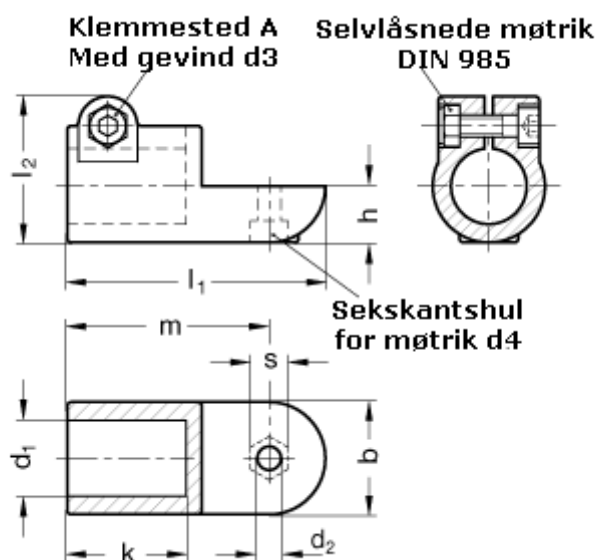

Varenummer: 20276B20AV2SW
Beskrivelse: E+G laskeforbindelse
GN276-B20-AV-2-SW

Mål

$b = 40$	$m = 72$
$d_1 = B20$	$s = 13$
$d_2 = 8.2$	
$d_3 = M 8$	
$d_4 = M 8$	
$k = 42.5$	
$l_1 = 92$	
$l_2 = 52.0$	